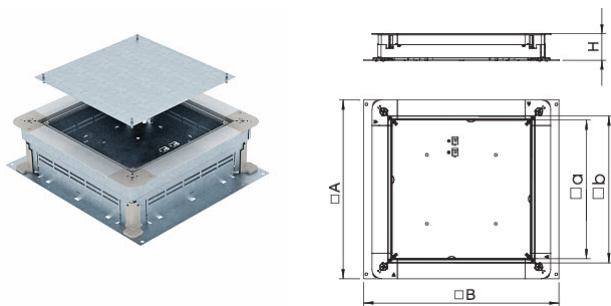

Puszka podpodłogowa - 7410043

Puszka przelotowa i rozgałęźna do wys. wylewki 115-170mm 410x367x115, St, FS

Informacje ogólne

GTIN/EAN	4012195431640
Alt. ID produktu	7410043
Nazwa producenta	OBO BETTERMANN
ID produktu wg producenta	7410043
Kraj pochodzenia	Węgry
PKWiU	27.12.40.0
Kod celny	85381000

Opis ETIM

Klasa	Puszka podpodłogowa (EC000893)
Grupa	Systemy instalacji podpodłogowych (EG000005)
Rozmiar nominalny	250 mm
Minimalna wysokość wylewki	115 mm
Zakres możliwej niwelacji poziomu	115..170 mm
Do kanałów podpodłogowych zlicowanych z wylewką	Tak
Do kanałów zalewanych w posadzce, zamkniętych	Nie
Wysokość kanału	28..28 mm
Szerokość kanału	190..250 mm
Otwór montażowy do puszek napodłogowej	Nie
Otwór montażowy do jednostek wbudowanych	Kwadratowy
Materiał ścian bocznych	Stal
Możliwość zainstalowania uszczelki	Tak
Możliwość odłączenia pokrywy od puszek	Tak
Płyta dolna	Tak