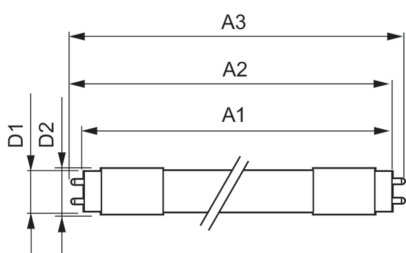

Informacje ogólne

GTIN/EAN	8718696688045
Alt. ID produktu	871869668804500
Nazwa producenta	SIGNIFY
ID produktu wg producenta	929001300402
Nazwa marki	PHILIPS
Seria produktu	MASTER LEDtube InstantFit HF
Kraj pochodzenia	Chiny
KGO	0,1

Kod celny	8539500000
-----------	------------

Opis ETIM

Klasa	Lampa LED / multi LED (EC001959)
Grupa	Źródła światła (EG000028)
Napięcie znamionowe	30..80 V
Prąd znamionowy	300..750 mA
Współczynnik mocy	0,9
Moc lampy	24..24 W
Rodzaj napięcia	AC
Strumień świetlny	3700..3700 lm
Znamionowy strumień świetlny zgodnie z IEC 62612	3700 lm
Skuteczność świetlna	154 lm/W
Wskaźnik oddawania barw (CRI)	80-89
Kształt bańki	Cylindryczny, dwustronnie trzonkowy
Lampa z włóknem	Nie
Rodzaj szkła/pokrywy	Opalizowany
Barwa światła zgodnie z EN 12464-1	Chłodna > 5300 K
Trzonek	G13
Kolor	Biały
Temperatura barwowa	6500..6500 K
Kolor obudowy	Biały
Kąt wiązki	160..160 °
Tolerancja temperatury barwowej (elipsa McAdama)	SDCM6
Możliwość ściemniania	Tak
Średnica	28 mm
Długość	1500 mm
Stopień ochrony (IP)	IP20
Wskaźnik efektywności energetycznej (EEI)	0,0871
Typ bańki	Inne
Klasa efektywności energetycznej	A++
Minimalna liczba cykli załączeń	50000
Zużycie energii przez 1000 godzin	29 kWh
Średnia trwałość znamionowa	60000 h
Możliwość sterowania zdalnego	Nie
Ze zdalnym sterowaniem	Nie
Bezpieczeństwo fotobiologiczne zgodnie z EN 62471	RG0
Kompatybilny z Apple HomeKit	Nie
Kompatybilny z Asystentem Google	Nie
Kompatybilny z Amazon Alexa	Nie
Z obsługą IFTTT	Nie