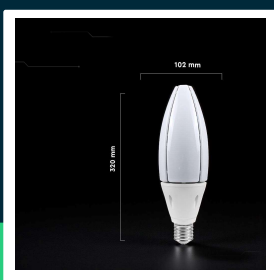

**Żarówka LED V-TAC CREE CHIP 60W E40 VT-260 6500K 6500lm 6 lat gwarancji**

SKU 211886 EAN 3800170253056 VT-260

Produkty powiązane (SKU): 187, 188, 21187, 21188, 24036, 211876

**SPECYFIKACJA TECHNICZNA**

Moc	60W	Częstotliwość	50Hz	Wysokość (opak.)	325 mm
Zamiennik mocy	60W	Współczynnik mocy	>0,9	Opakowanie zbiorcze	20
Strumień (lm)	6500 lm	CRI	80+	Ilość na palecie	320
Barwa światła	Zimna	Materiał	Tworzywo	Marka	V-TAC
Temperatura barwowa	6500K	Kolor obudowy	Mleczna Matowa	Gwarancja	6 lat
Kąt świecenia	300°	Typ	Źródła światła	Certyfikaty	CE, EMC, ROHS
Napięcie	230V	Ściemnianie	NIE	Wydajność lm/W	110 lm/W
Symbol	SKU 211886	Klasa szczelności	IP20	ETIM	EC001959
Kod kreskowy EAN	3800170253056	Czas zapłonu 100%	0.001s (natychmiast)	Kod CN	8539 52 00
Kod produktu	VT-260	Ilość cykli wł/wył	>20000	EPREL	2403036
Klasa energetyczna	F	Warunki pracy	-20st +45st		
Trzonek	E40	Rozmiar	102x320mm		
Kształt	Owal	Waga produktu	0,72		
Typ modułu LED	CREE LED	Objętość	0,00435		
Czas życia	25000g	Długość (opak.)	75 mm		
Napięcie wejściowe	AC:220-240V, 50Hz	Szerokość (opak.)	75 mm		