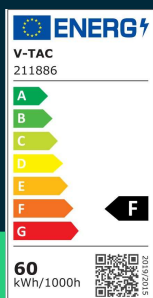

**Żarówka LED V-TAC CREE CHIP 60W E40 VT-260 6500K 6500lm 6 lat gwarancji**

SKU 211886 EAN 3800170253056 VT-260

Produkty powiązane (SKU): 187, 188, 21187, 21188, 24036, 211876

**SPECYFIKACJA TECHNICZNA**

Moc	60W	Częstotliwość	50Hz	Wysokość (opak.)	325 mm
Zamiennik mocy	60W	Współczynnik mocy	>0,9	Opakowanie zbiorcze	20
Strumień (lm)	6500 lm	CRI	80+	Ilość na palecie	320
Barwa światła	Zimna	Materiał	Tworzywo	Marka	V-TAC
Temperatura barwowa	6500K	Kolor obudowy	Mleczna Matowa	Gwarancja	6 lat
Kąt świecenia	300°	Typ	Źródła światła	Certyfikaty	CE, EMC, ROHS
Napięcie	230V	Ściemnianie	NIE	Wydajność lm/W	110 lm/W
Symbol	SKU 211886	Klasa szczelności	IP20	ETIM	EC001959
Kod kreskowy EAN	3800170253056	Czas zapłonu 100%	0.001s (natychmiast)	Kod CN	8539 52 00
Kod produktu	VT-260	Ilość cykli wł/wył	>20000	EPREL	2403036
Klasa energetyczna	F	Warunki pracy	-20st +45st		
Trzonek	E40	Rozmiar	102x320mm		
Kształt	Owal	Waga produktu	0,72		
Typ modułu LED	CREE LED	Objętość	0,00435		
Czas życia	25000g	Długość (opak.)	75 mm		
Napięcie wejściowe	AC:220-240V, 50Hz	Szerokość (opak.)	75 mm		