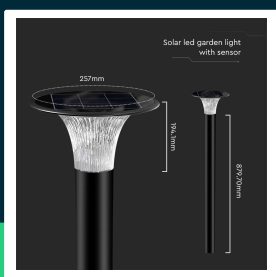

**Słupek ogrodowy solarny V-TAC 15W LED IP65 czujnik ruchu  
CCT czarny 88cm VT-413 6000K+4000K 2200lm 3 lata  
gwarancji**

SKU 23006 EAN 3800170206977 VT-413

Produkty powiązane (SKU): ---

## SPECYFIKACJA TECHNICZNA

Moc	15W	Typ	Słupek	Gwarancja	3 lata
Strumień (lm)	2200 lm	Klasa szczelności	IP65	Certyfikaty	CE, EMC, ROHS
Barwa światła	CCT Biała zmienna	Czas ładowania	7g	Wydajność lm/W	145 lm/W
Temperatura barwowa	6000K+4000K	Czas pracy	80g	ETIM	EC000301
Kąt świecenia	360°	Pojemność baterii	6000mA LiFePO4	Kod CN	8539 51 00
Napięcie	Solarne	Typ czujnika	Podczerwień		
Symbol	SKU 23006	Zasięg detekcji	8m		
Kod kreskowy EAN	3800170206977	Odległość detekcji	120st		
Kod produktu	VT-413	Rozmiar	257x194.1mm		
Seria	Słupki Ogrodowe	Waga produktu	3,38		
Trzonek	Oprawa zintegrowana LED	Objętość	0,0305		
Kształt	Słupek	Długość (opak.)	300mm		
Typ modułu LED	SMD	Szerokość (opak.)	300mm		
Napięcie wejściowe	3,2V	Wysokość (opak.)	755mm		
Materiał	ABS, PC	Opakowanie zbiorcze	125		
Kolor obudowy	Czarny	Marka	V-TAC		

## Opis produktu

- Słupek ogrodowy zasilany energią słoneczną
- Zmiana barwy światła
- Wbudowany czujnik ruchu z dwoma trybami pracy
- Wyttrzymały korpus z ABS
- Czas ładowania 7 godzin to aż 80 godzin świecenia
- Nowoczesne ogniwa akumulatorowe LiFePO4
- Wysoka szczelność IP65