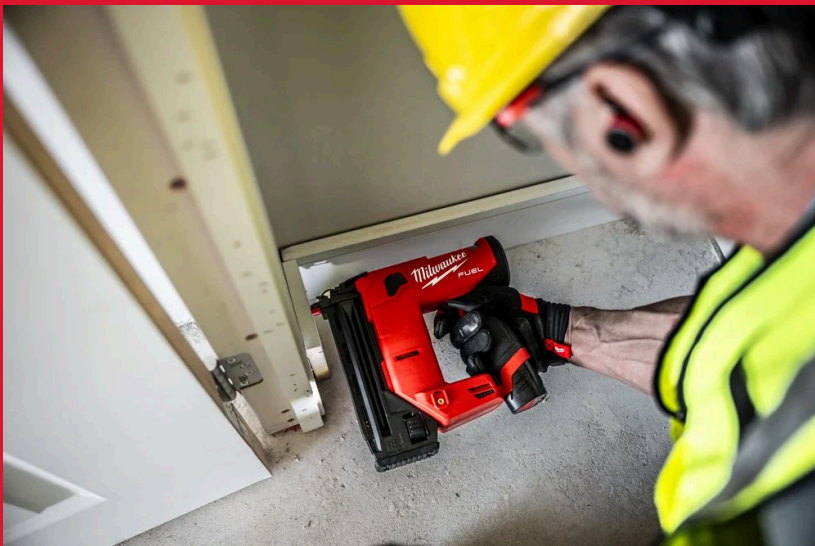

M12 FCN18GS-202X

GWOŹDZIARKA PROSTA M12 FUEL™ 18 GA

- Wbijają proste gwoździe o średnicy 18 mm i nachyleniu 0 stopni o długości od 16 mm do 38 mm
- Blokada Dry-Fire uniemożliwia wystrzelenie narzędzia, gdy w magazynku nie ma już gwoździ
- Szybki dostęp do usuwania zacięć bez użycia narzędzi
- Mały roboczy uchwyt kontaktowy umożliwia użytkownikowi wbijanie i wbijanie gwoździ pod większym kątem
- Mniejszy otwór na gwoździe, dokładny rozmiar główki gwoźdźcia, pozostawiając schludniejsze wykończenie
- Szybka i łatwa regulacja głębokości wbijania gwoździ bez użycia narzędzi
- Wbijają do 450 gwoździ na jednym ładowaniu na jednym akumulatorze M12™ REDLITHIUM™ 2,0 Ah, co zapewnia maksymalną produktywność
- Mieści do 110 gwoździ w uchwycie magazynka, zapewniając maksymalną produktywność
- Nie wymaga wkładów gazowych i nie wymaga czyszczenia, zaprojektowany tak, aby zapewnić trwałość i niezawodność najbardziej wymagającym użytkownikom przy bardzo niewielkiej konserwacji
- DNA naszej platformy FUEL™ na nowo definiuje równowagę technologii bezprzewodowych. Bezszcotkowy silnik POWERSTATE™ firmy MILWAUKEE®, akumulator REDLITHIUM™ i inteligencja elektroniczna REDLINK PLUS™ zapewniają wyjątkową moc, czas pracy i trwałość
- Elastyczny system akumulatorów: współpracuje ze wszystkimi akumulatorami MILWAUKEE® M12™

REDLITHIUM™

Kąt magazynka (°)	0
Rozmiar sztyftu (mm)	1.2
Rozmiary gwoździ (mm)	16 - 38
Pojemność magazynka gwoździ	110
Waga z akumulatorem (EPTA) (kg)	2.1 (M12 B2)
Pełny zestaw	2 x M12 B2 Akumulatory, C12 C Ładowarka, Walizka
Numer Artykułu	4933493355