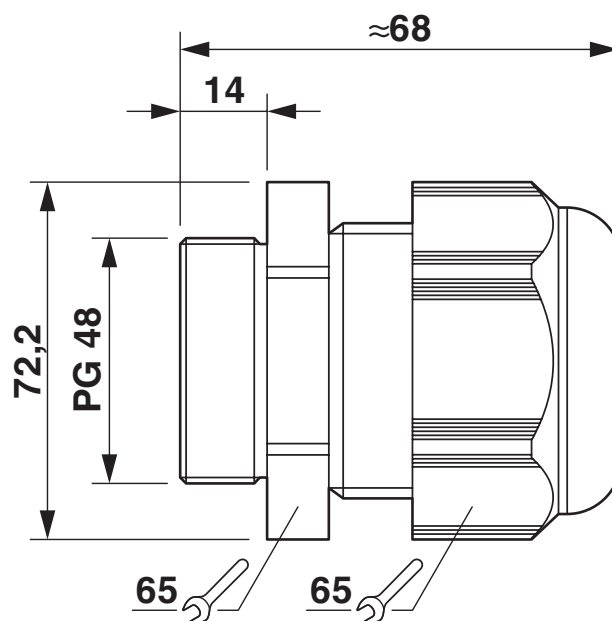

Dane przyłączeniowe

Moment dokręcania	20 Nm \pm 1 Nm (Nakrętka kołpakowa)
	14 Nm (Króciec)

Dane materiału

Kolor	czarny (RAL 9005)
Klasa palności wg UL 94	V2
Materiał uszczelki Uszczelka kabla	CR
Materiał przepustu	PA

Kabel/przewód

Zewnętrzna średnica przewodu Przewód 1	34 mm ... 44 mm
Zewnętrzna średnica przewodu	34 mm ... 44 mm (przy UL 514 B)

1424504

<https://www.phoenixcontact.com/pl/produkty/1424504>

Warunki środowiskowe i żywotność

Warunki otoczenia

Stopień ochrony	IP66
	IP68 (5 bar / 0,5 h)
Stopień ochrony (NEMA)	1
	4
	4X
	12
	13
Temperatura otoczenia (praca)	-40 °C ... 100 °C (statyczny)

G-INS-PG48-M68N-PNES-BK - Dławnica kablowa

1424504

<https://www.phoenixcontact.com/pl/produkty/1424504>

Rysunki

Rysunek wymiarowy

Rysunek wymiarowy

1424504

<https://www.phoenixcontact.com/pl/produkty/1424504>

Dopuszczenia