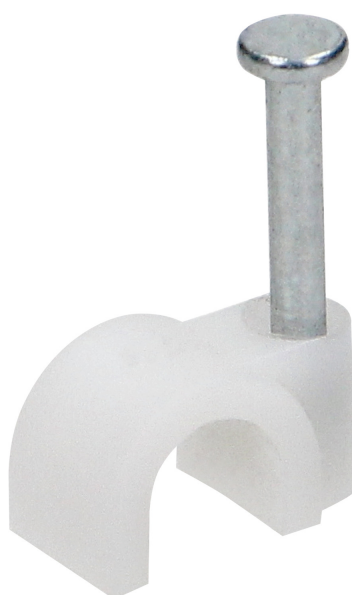

Uchwyt kablowy okrągły fi 8 mm (25szt)

Marka: Orno | Symbol: OR-MP-6000/8/25 | Ean: 5908254827174

OPIS PRODUKTU

Plastikowy uchwyt kablowy okrągły, o średnicy 8 mm, służy do mocowania kabli i przewodów o okrągłym przekroju. Montaż uchwyty jest bardzo prosty – wystarczy wbić zintegrowany gwóźdź w podłoże, po którym jest poprowadzony kabel. Można je wbić na przykład w ścianę, mebel lub element stolarki budowlanej. Produkt znajdzie zastosowanie szczególnie wtedy, gdy zachodzi potrzeba uzyskania szybkiego i solidnego przytwierdzenia przewodu do podłoża. Uchwyt wykonany jest w wysokiej jakości tworzywa sztucznego. Opakowanie zawiera 25 sztuk.

DANE TECHNICZNE

Informacje ogólne:

Typ uchwytu:	okrągły
Max. średnica kabla:	8 mm
Kolor:	biały
Liczba sztuk w opakowaniu:	25 szt.