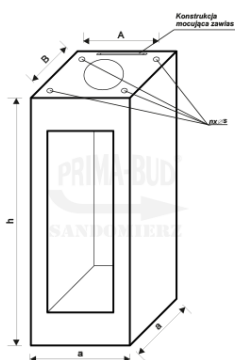

Element montażowy z zawiasami do F-75/200, 100/200, 150/200

Informacje ogólne

Nazwa producenta	ELEKTROMONTAŻ RZESZÓW
ID produktu wg producenta	1.51.007.00000.00002
Nazwa marki	Elektromontaż Rzeszów
PKWiU	25.11.23.0
Kod celny	73089098

Opis ETIM

Klasa	Akcesoria/części do słupów elektrycznych (EC003512)
Grupa	Systemy dystrybucji wysokiego napięcia (EG020001)
Rodzaj akcesorium/części	Inne
Materiał	Stal
Zabezpieczenie powierzchni	Ocynk galwaniczny/elektrolityczny