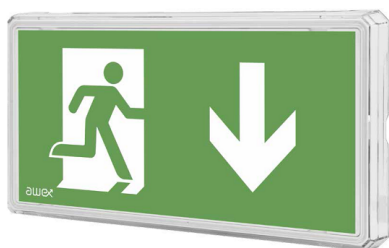

Oprawa EXIT S IP65 LED 1W 125lm 1h dwuzadaniowa biała

oprawa EXIT S IP65 LED 1W 125lm 1h dwuzadaniowa biała

Informacje ogólne

GTIN/EAN	5902288967516
Nazwa producenta	AWEX
ID produktu wg producenta	ETS/1W/C/1/SA/PT/WH
Seria produktu	EXIT S
PKWiU	27.40.30.0
KGO	0
Kod celny	94054039

Opis ETIM

Klasa	Oprawa awaryjna (EC001957)
Grupa	Oprawy oświetleniowe (EG000027)
Sposób montażu	Ścienne/sufitowy
Wyposażenie monitorujące	Przycisk testowy
Układ połączeń	Praca ciągła (jasna) / praca awaryjna (ciemna)
Zasilanie	Własna bateria
Źródło światła	LED, niewymienne
Zawiera źródło światła	Tak
Materiał obudowy	Tworzywo sztuczne
Kolor obudowy	Biały
Materiał klosza	Tworzywo sztuczne przezroczyste
Napięcie znamionowe	220..240 V
Stopień ochrony (IP)	IP65
Klasa ochronności	II
Maksymalna moc zestawu	1 W
Strumień świetlny wg IEC 62722-2-1	125 lm
Szerokość	42 mm
Wysokość/głębokość	125 mm