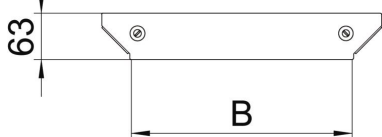

Karta charakterystyki technicznej

Pokrywa trójnika dostawnego Magic FS

Numery katalogowe: 7138648

Pokrywa do dołączanego elementu rozgałęźnego z zamontowanymi wstępnie ryglami obrotowymi.
Pokrywę można stosować dla kształtek łączących o wszystkich wysokościach boku.

St stal

FS ocynkowane metodą Sendzimira

Dane podstawow

Numery katalogowe	7138648
Oznaczenie 1	Pokrywa odgał. dostawnego
Oznaczenie 2	do RAAM 400
Wytwórca	OBO
Wymiar	B=400mm
Materiał	Stal
Powierzchnia	cynkowana metodą Sendzimira
Norma powierzchni	DIN EN 10346
Najmniejsza jednostka sprzedaży	1
Jednostka opakowania	Sztuk
Ciężar	32,8 kg
Jednostka wagi	kg/100 szt.

Wymiary

Szerokość	400 mm
Szerokość	16 in
Grubość blachy	1,25 mm
Wymiar B	400 mm

Karta charakterystyki technicznej

Pokrywa trójkąta dostawnego Magic FS

Numery katalogowe: 7138648

Dane techniczne

Rodzaj mocowania	Rygiel obrotowy
Odpowiednie do drabiny kablowej	tak
Odpowiedni do korytka kablowego	tak
Grubość materiału (cal)	0,05 in
Grubość materiału	1,25 mm
Stal nierdzewna, wytrawiana	brak
Wykonanie szerokorozpiętościowe	brak