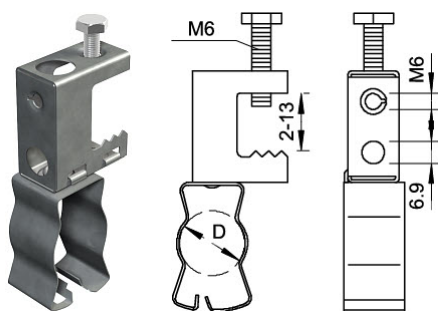

Klamra śrubowa wspornika - 1484818

Klamra śrubowa wspornika z podstawą rurową 18-25 mm 2-13mm, St

Informacje ogólne

GTIN/EAN	4012195145998
Alt. ID produktu	1484818
Nazwa producenta	OBO BETTERMANN
ID produktu wg producenta	1484818
Kraj pochodzenia	Wielka Brytania
PKWiU	25.99.29.0
Kod celny	73269098

Opis ETIM

Klasa	Zacisk mocujący (EC000464)
Grupa	Systemy mocowania (EG000049)
Sposób mocowania	Śrubowy
Sposób podłączenia / komponent	Rura/kabel
Do grubości kołnierza	2..17 mm
Średnica rury/kabla	23..23 mm
Zawiasy	Nie
Regulowany	Nie
Materiał	Stal
Zabezpieczenie powierzchni	Powłoka płatkowa cynkowa/aluminiowa
Obciążenie niszczące	450 N