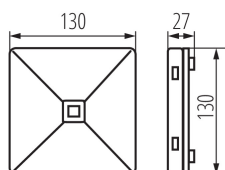

Oprawa awaryjna ontec r c1 302 m st/w

Informacje ogólne

GTIN/EAN	5902052558605
Nazwa producenta	KANLUX
ID produktu wg producenta	27393
Nazwa marki	Kanlux
KGO	1,9
Kod celny	94054039

Opis ETIM

Klasa	Oprawa awaryjna (EC001957)
Grupa	Oprawy oświetleniowe (EG000027)
Sposób montażu	Ścienne/sufitowy
Funkcja	Oświetlenie drogi ewakuacyjnej
Z piktogramem	Nie
Wyposażenie monitorujące	Przycisk testowy
Układ połączeń	Praca ciągła (jasna) / praca awaryjna (ciemna)
Zasilanie	Własna bateria
Rodzaj akumulatora	Litowo-jonowy
Źródło światła	LED, niewymienne
Zawiera źródło światła	Tak
Materiał obudowy	Tworzywo sztuczne
Kolor obudowy	Biały
Materiał klosza	Tworzywo sztuczne matowe/satynowe
Napięcie znamionowe	220..240 V
Klasa efektywności energetycznej zamontowanego źródła światła	A++, A+, A (LED)
Stopień ochrony (IP)	IP20
Klasa ochronności	II
Znamionowa temperatura otoczenia wg IEC62722-2-1	10..35 °C