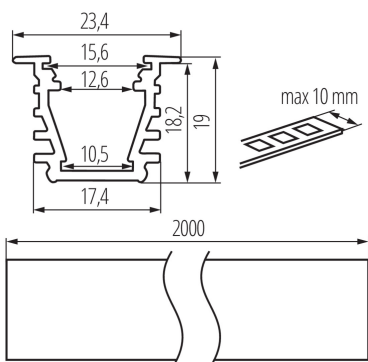

Profil aluminiowy

5905339265555

Wpustowy profil dekoracyjno-oświetleniowy

DANE OGÓLNE:

Kolor: anodowany

Długość [mm]: 2000

Szerokość [mm]: 23.4

Wysokość [mm]: 19

DANE TECHNICZNE:

Materiał: stop aluminium

DANE LOGISTYCZNE:

Jednostka miary: komplet

Jak pakowane: 10

Ilość sztuk w opakowaniu pośrednim: 1

Ilość sztuk w opakowaniu zbiorczym: 10

Masa jednostkowa netto [g]: 4260

Gramatura [g]: 4631

Długość opakowania jednostkowego [cm]: 205

Szerokość opakowania jednostkowego [cm]: 6.5

Wysokość opakowania jednostkowego [cm]: 6.5

Waga kartonu [kg]: 46.31

Szerokość kartonu [cm]: 34

Wysokość kartonu [cm]: 14

Długość kartonu [cm]: 207

Objętość kartonu [m³]: 0.098532

AKCESORIA:

26572 SHADE C/D/E/I-FR

Klosz szroniony do profilu aluminiowego, komplet 10 szt., SHADE C/D/E/I-FR(26572)

26573 SHADE C/D/E/I-FR 2M

Klosz szroniony do profilu aluminiowego, komplet 10 szt., SHADE C/D/E/I-FR 2M(26573)