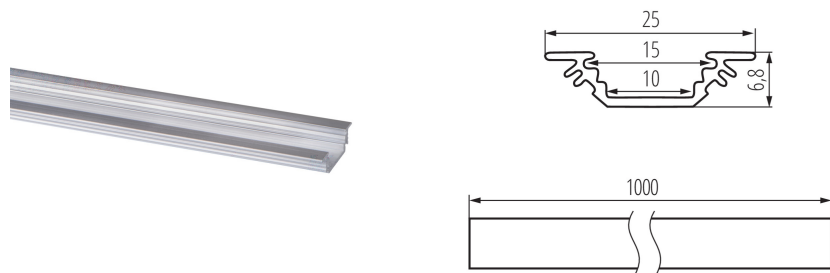

## Profil do liniowych modułów profilo e

### Informacje ogólne

GTIN/EAN	5905339191649
Nazwa producenta	Kanlux
ID produktu wg producenta	19164
Nazwa marki	Kanlux
KGO	0
Kod celny	76042990

### Opis ETIM

Klasa	Akcesoria techniki oświetleniowej (EC002558)
Grupa	Akcesoria oświetleniowe (EG000030)
Rodzaj akcesorium/części	Obudowa nieregulowana
Podział światła	Nie dotyczy
Rozsył światła	Nie dotyczy
Rodzaj rastra/odbłyśnika	Nie dotyczy
Odbłyśnik perforowany	Nie dotyczy
Raster perforowany	Nie dotyczy
Rodzaj dyfuzora światła	Nie dotyczy
Materiał	Aluminium
Rodzaj pokrywy	Brak
Kąt rozsyłu światła	Nie dotyczy
Kolor	Aluminium
Długość	1000 mm
Szerokość	25 mm
Wysokość/głębokość	Brak informacji
Średnica	Nie dotyczy