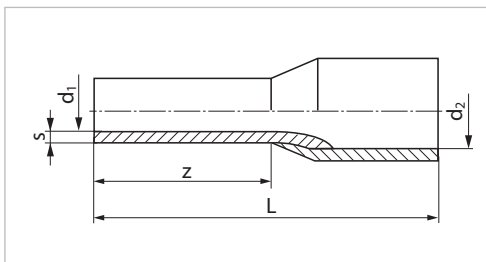

Końcówki kablowe miedziane, tulejkowe, izolowane – typu AI

Przeznaczenie: Do zakańczania kabli miedzianych wielodrutowych w celu ochrony żyły i poprawy właściwości prądowych styku. Zwiększają bezpieczeństwo i trwałość połączenia.

Montaż: Aby trwale zamocować końcówkę, należy ją zaprasować przy użyciu prasy z odpowiednio dobranymi szczękami.

Dane techniczne: Wykonane według normy DIN 46228 cz.4. Materiał: rury miedziane cynowane galwanicznie, izolacja z poliamidu.