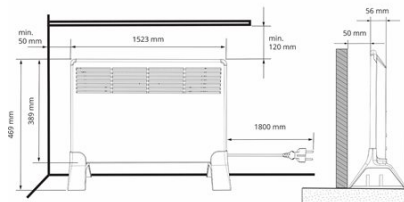

## Grzejnik BETA20-MP Moc:2000W z term. mech. wtyczką i nóżki bez wspor. mont., wym:389x1523 mm

### Opis ETIM

Klasa	Grzejnik konwektorowy (elektryczny) (EC000523)
Grupa	Pokojowe urządzenia grzewcze / technika i systemy (EG000043)
Model	Inne
Sposób montażu	Wolnostojący/ścienny
Materiał frontu	Stal
Wylot powietrza	Strona przednia
Z dmuchawą	Nie
Moc grzewcza	2000 W
Liczba stopni przełączania	6
Regulacja temperatury	6..36 °C
Kolor	Biały
Szerokość	1523 mm
Wysokość	389 mm
Głębokość	56 mm
Ciężar	7,9 kg
Stopień ochrony (IP)	IP21
Klasa ochronności	II
Zabezpieczenie przed przegrzaniem	Tak
Zabezpieczenie przed zamarzaniem	Tak
Z czujnikiem obecności	Nie
Z obsługą magistrali	Nie
Z wyłącznikiem czasowym	Nie
Z autoadaptacją	Nie