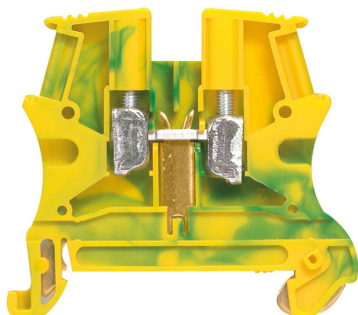

Złączka VIKING 1 tor 6mm² PE

ZŁ. VIKING 1 TOR 6MM² PE

Informacje ogólne

GTIN/EAN	3245060371722
Nazwa producenta	LEGRAND
ID produktu wg producenta	037172
Nazwa marki	Legrand
Seria produktu	Złączki Viking
Kraj pochodzenia	Francja
PKWiU	27.12.40.0
Kod celny	8538909999

Opis ETIM

Klasa	Złączka szynowa przelotowa (EC000897)
Grupa	Złączki szynowe / zaciski do montażu na szynie (EG000012)
Przekrój przyłączanego przewodu linkowego bez końcówki tulejkowej	0,25..10 mm ²
Przekrój przyłączanego przewodu linkowego z końcówką tulejkową	0,25..6 mm ²
Przekrój przyłączanego przewodu jednodrutowego	0,5..10 mm ²
Przekrój przyłączanego przewodu wielożyłowego	0,25..6 mm ²
Napięcie znamionowe	800 V
Rodzaj połączenia elektrycznego 1	Połączenie śrubowe
Rodzaj połączenia elektrycznego 2	Połączenie śrubowe
Liczba poziomów	1
Liczba zacisków na poziom	2
Sposób montażu	Szyna montażowa DIN TH-35 mm
Materiał elementu izolacyjnego	Tworzywo termoplastyczne
Zakres temperatur pracy	-5..40 °C
Klasa palności materiału izolacyjnego zgodna z UL94	V2

Wykonanie przeciwwybuchowe Ex-e - potwierdzone	Tak
Wymagana płytka zamykająca	Tak
Kolor	Zielono-żółty
Wewnętrzne piętra zmostkowane	Nie

Informacje o opakowaniu

Kod GTIN/EAN opakowania	3414971445147
-------------------------	---------------