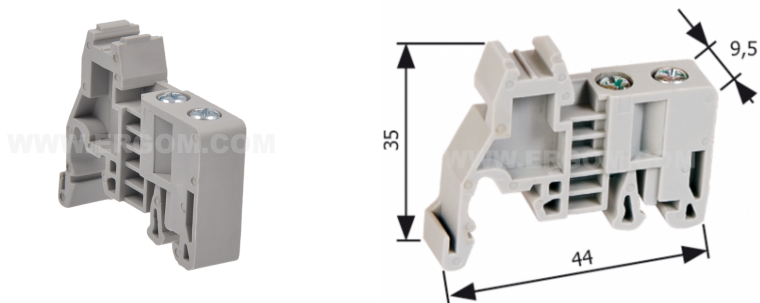

TUZ-1 (50 SZT.) TRZYMACZ

Informacje ogólne

Alt. ID produktu	R34RR-07040020103
Nazwa producenta	ERGOM
ID produktu wg producenta	R34RR-07040020103
PKWiU	27.90.33.0

Opis ETIM

Klasa	Blokada końcowa do złączek szynowych (EC001041)
Grupa	Złączki szynowe / zaciski do montażu na szynie (EG000012)
Kolor	Szary
Sposób montażu	Szyna montażowa DIN TH-35 mm
Rodzaj blokowania	Przykręcanie
Materiał	Tworzywo sztuczne
Klasa palności materiału izolacyjnego zgodna z UL94	V0