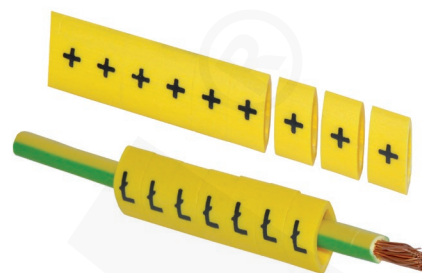

CECHY I KORZYŚCI

popularne oznaczniki przewodów

szeroki zakres średnic przewodów: od 1,1 do 2,7 mm

DANE LOGISTYCZNE

W opakowaniu [szt.]	100
Waga [g]	8

ZASTOSOWANIE

Do oznaczania kabli, przewodów, światłowodów w rozdzielnicach, instalacjach elektrycznych.

DANE MECHANICZNE

Kolor	żółty
Kolor nadruku	czarny
Średnica zewnętrzna przewodu [mm]	1,1÷2,7
Materiał	PCV
Temperatura pracy [°C]	-30 ÷ +70

WYMIARY

A	3,6
B	6,2
L	5,8

UWAGA!

Inne nadruki na zamówienie.

Typ	Indeks Ergom	Znak
OZ-0"1" (100 SZT.)	E04ZP-01020100200	1
OZ-0"2" (100 SZT.)	E04ZP-01020100300	2
OZ-0"3" (100 SZT.)	E04ZP-01020100400	3
OZ-0"4" (100 SZT.)	E04ZP-01020100500	4
OZ-0"5" (100 SZT.)	E04ZP-01020100600	5
OZ-0"6" (100 SZT.)	E04ZP-01020100700	6
OZ-0"7" (100 SZT.)	E04ZP-01020100800	7
OZ-0"8" (100 SZT.)	E04ZP-01020100900	8
OZ-0"9" (100 SZT.)	E04ZP-01020101000	9
OZ-0"1"-10" (100 SZT.)	E04ZP-01020101100	1-10
OZ-0"11"-20" (100 SZT.)	E04ZP-01020101200	11-20
OZ-0"21"-30" (100 SZT.)	E04ZP-01020101300	21-30
OZ-0"31"-40" (100 SZT.)	E04ZP-01020101400	31-40
OZ-0"41"-50" (100 SZT.)	E04ZP-01020101500	41-50
OZ-0"51"-60" (100 SZT.)	E04ZP-01020101600	51-60
OZ-0"61"-70" (100 SZT.)	E04ZP-01020101700	61-70
OZ-0"71"-80" (100 SZT.)	E04ZP-01020101800	71-80