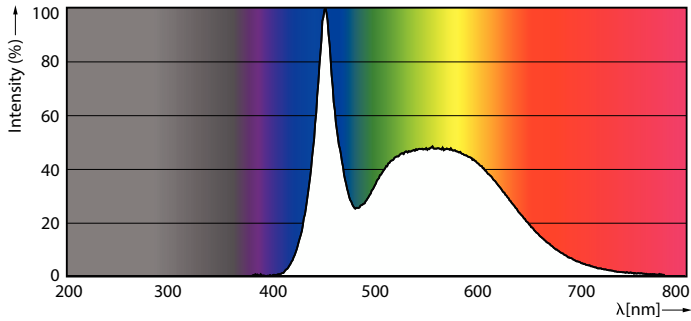

CorePro LEDcandle

Dane fotometryczne

Spectral Power Distribution Colour - CorePro lustre ND 5-40W E14 865 P45 FR