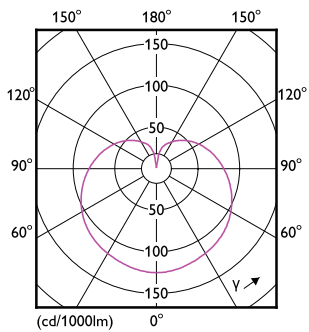

Rysunki techniczne

Product	D	C
CorePro lustre ND 5-40W E14 865 P45 FR	45 mm	88 mm

Dane fotometryczne

Light Distribution Diagram - CorePro lustre ND 5-40W E14 865 P45 FR

General uniform lighting - CorePro lustre ND 5-40W E14 865 P45 FR