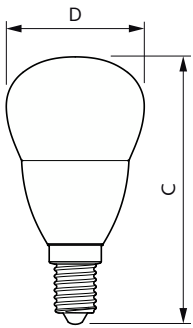

Rysunki techniczne

Product	D	C
CorePro lustre ND 5-40W E14 865 P45 FR	45 mm	88 mm

Dane fotometryczne

Light Distribution Diagram - CorePro lustre ND 5-40W E14 865 P45 FR

General uniform lighting - CorePro lustre ND 5-40W E14 865 P45 FR