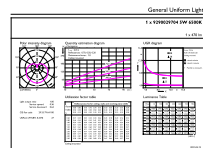

Rysunki techniczne

Product	D	C
CorePro lustre ND 5-40W E14 865 P45 FR	45 mm	88 mm

Dane fotometryczne

Light Distribution Diagram - CorePro lustre ND 5-40W E14 865 P45 FR

General uniform lighting - CorePro lustre ND 5-40W E14 865 P45 FR