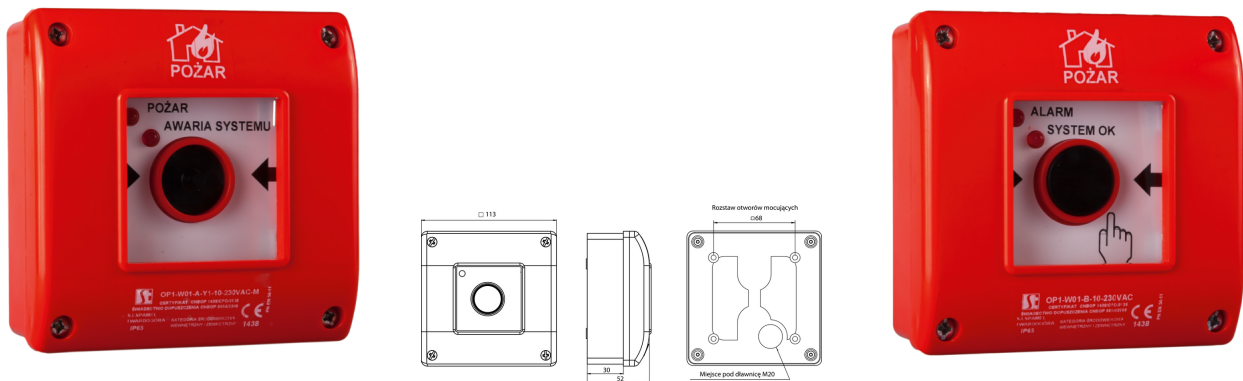

Ręczny ostrzegacz pożarowy z dodatkowym LED OP1-W01-A\20-2LED7-M

Informacje ogólne

Nazwa producenta	SPAMEL
ID produktu wg producenta	OP1-W01-A\20-2LED7-M

Opis ETIM

Klasa	Sygnalizator ręczny do systemu alarmowego i kontroli dostępu (EC001765)
Grupa	Urządzenia alarmowe, systemy awaryjne i sygnalizacyjne (EG000054)
Rodzaj sygnalizatora	Alarm pożarowy (czerwony)
Wysokość	113 mm
Szerokość	113 mm
Głębokość	52 mm
System sterowania radiowego	Nie
Ze szkłem ochronnym	Tak
Z osłoną papierową	Nie