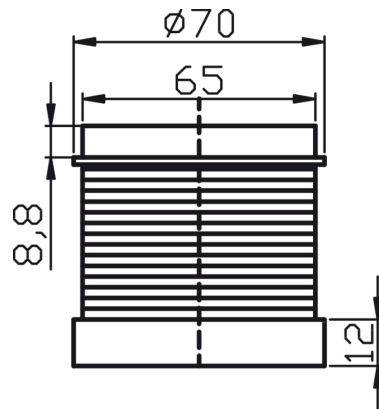

Moduł LED zielony 24V DC do kolumny sygnalizacyjnej LT70

KOLUMNA SYGNALIZACYJNA 70MM MODUŁ LED ZIELONY 24VDC

Informacje ogólne

GTIN/EAN	5907723249530
Nazwa producenta	SPAMEL
ID produktu wg producenta	LT70\24-LM-G

Opis ETIM

Klasa	Moduł świetlny dla kolumny sygnalizacyjnej (EC000232)
Grupa	Urządzenia niskonapięciowe (EG000017)
Funkcja	Światło stałe/błyskające
Kolor	Zielony
Średnica zewnętrzna	70 mm
Napięcie pracy dla AC 50 Hz	Nie dotyczy
Napięcie pracy dla AC 60 Hz	Nie dotyczy
Napięcie pracy dla DC	24..24 V
Rodzaj napięcia	DC
Źródło światła	LED
Kolor obudowy	Zielony
Stopień ochrony (IP)	IP65