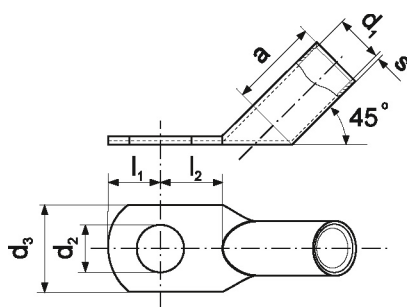

Końcówka rurowa - KC45_12-25/10

Końcówka rurowa, miedziana , pod kątem 45 stopni

Informacje ogólne

GTIN/EAN	5905912825657
Nazwa producenta	ERKO
ID produktu wg producenta	KC45_12-25/10
PKWiU	27.33.13.0
Kod celný	82073010

Opis ETIM

Klasa	Końcówka rurowa do przewodów miedzianych (EC001051)
Grupa	Połączenia i technologie połączeniowe / materiały izolacyjne (EG000047)
Rozmiar gwintu metrycznego przyłącza	12
Kąt połączenia	45°
Kształt końcówki	Oczkowy
Model bez kołnierza	Tak
Z izolacją	Nie
Kolor izolacji	Nie dotyczy
Z otworem kontrolnym	Nie
Materiał	Miedź
Zabezpieczenie powierzchni	Cynowanie
Nominalny przekrój poprzeczny	25 mm ²