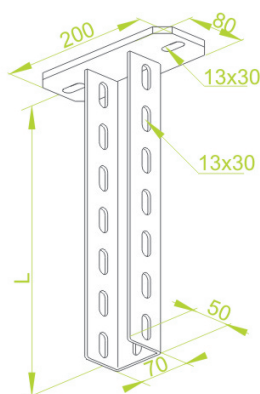

Wspornik sufitowy WPCE/WPCEO200N

Informacje ogólne

GTIN/EAN	5900993121773
Alt. ID produktu	WPCE/WPCEO200N
Nazwa producenta	BAKS
ID produktu wg producenta	721520
PKWiU	25.11.23.0
Kod celny	73089059

Opis ETIM

Klasa	Wspornik sufitowy do kablowych systemów nośnych (EC000896)
Grupa	Kablowe systemy nośne (EG000004)
Długość	200 mm
Szerokość	70 mm
Wysokość	50 mm
Średnica	Nie dotyczy
Rozmiar gwintu metrycznego	Nie dotyczy
Model	Uchwyt sufitowy
Zawiasy	Nie
Regulowane	Nie
System utrzymania sprawności działania E30, E90 w czasie pożaru	Tak
Materiał	Stal
Stal nierdzewna, wytrawiona	Nie
Gatunek materiału	Inne
Zabezpieczenie powierzchni	Ocynk ogniowy
Numer RAL	Nie dotyczy