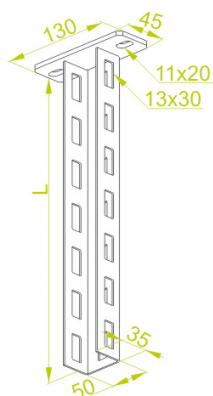

Wspornik sufitowy WPCB2000

Informacje ogólne

GTIN/EAN	5900993200027
Alt. ID produktu	WPCB2000
Nazwa producenta	BAKS
ID produktu wg producenta	752020
PKWiU	25.11.23.0
Kod celny	73089059

Opis ETIM

Klasa	Wspornik sufitowy do kablowych systemów nośnych (EC000896)
Grupa	Kablowe systemy nośne (EG000004)
Długość	2000 mm
Szerokość	50 mm
Wysokość	35 mm
Średnica	Nie dotyczy
Rozmiar gwintu metrycznego	Nie dotyczy
Model	Uchwyt sufitowy
Zawiasy	Nie
Regulowane	Nie
System utrzymania sprawności działania E30, E90 w czasie pożaru	Tak
Materiał	Stal
Stal nierdzewna, wytrawiona	Nie
Gatunek materiału	Stal nierdzewna i kwasoodporna
Zabezpieczenie powierzchni	Ocynk galwaniczny (cynkowo-aluminiowy)
Numer RAL	Nie dotyczy