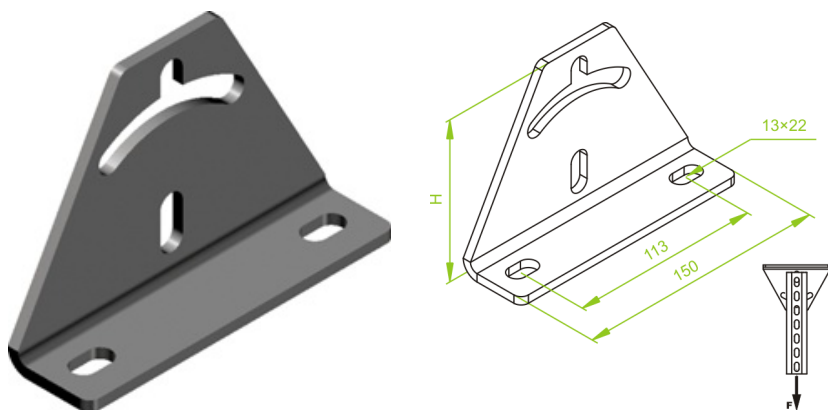

## Podstawa sufitowa trójkątna PSTV

### Opis ETIM

Klasa	Uchwyt sufitowy lub ścienny do kablowych systemów nośnych (EC001003)
Grupa	Kablowe systemy nośne (EG000004)
Do kablowego systemu nośnego o szerokości	Brak informacji
Do kablowego systemu nośnego o wysokości	Brak informacji
Model	Uchwyt ścienny/sufitowy profil trapezowy
Obciążenie dopuszczalne	7000 N
System utrzymania sprawności działania E30, E90 w czasie pożaru	Nie
Materiał	Stal
Gatunek materiału	Inne
Zabezpieczenie powierzchni	Ocynk ogniowy