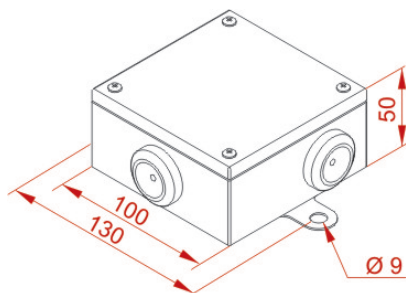

Puszka metalowa łączeniowo-rozgałęźna PMO1(5/6)

Informacje ogólne

GTIN/EAN	5900993154887
Alt. ID produktu	PMO1(5/6)
Nazwa producenta	BAKS
ID produktu wg producenta	801100
PKWiU	27.33.13.0
Kod celny	85369010

Opis ETIM

Klasa	Puszka, obudowa do montażu na ścianie/suficie (EC002600)
Grupa	Materiały łączeniowe (EG000048)
Wyposażenie	Zacisk
Model/kształt/forma	Kwadratowy
Sposób montażu	Uniwersalny
Wpusty z tyłu	Nie
Długość	100 mm
Szerokość	100 mm
Głębokość	50 mm
Zestawialne	Nie
Liczba wpustów	6
Rodzaj przepustu w obudowie	Inne
Materiał	Stal
Bezhalogenowe	Tak
Zabezpieczenie powierzchni	Lakierowanie
Kolor	Pomarańczowy
Stopień ochrony (IP)	IP65
Pokrywa przezroczysta	Nie
Sposób mocowania pokrywy	Przykręcenie śrubami
Napięcie znamionowe izolacji Ui	400 V