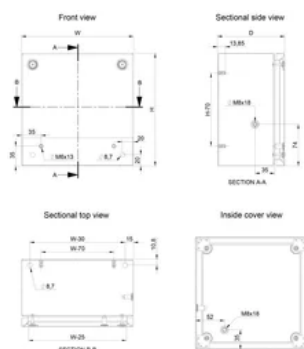

Kod koloru: RAL 7035

Grubość korpusu: 1.2mm

Grubość drzwi: 1.2mm

DODATKOWE INFORMACJE O PRODUKCIE

Panel sold separately.

SCHEMATY

OSTRZEŻENIE

Produkty nVent powinny być instalowane i używane wyłącznie zgodnie z instrukcjami i materiałami szkoleniowymi nVent. Instrukcje są dostępne na stronie www.nvent.com oraz u przedstawiciela działu obsługi klienta firmy nVent. Nieprawidłowa instalacja, niewłaściwe użycie, niewłaściwe zastosowanie lub inne nieprzestrzeganie instrukcji i ostrzeżeń nVent może spowodować nieprawidłowe działanie produktu, uszkodzenie mienia, poważne obrażenia ciała i śmierć i/lub utratę gwarancji.

Marki w naszej ofercie:

CADDY ERICO HOFFMAN ILSCO SCHROFF TRACHTE