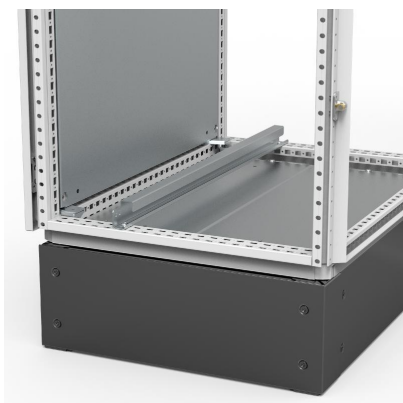

Belka mocująca kable, 800, ocynkowane, montaż nad płytą dolną cab800 cab800

Informacje ogólne

Nazwa producenta	Eldon Austria GmbH
ID produktu wg producenta	cab800

Opis ETIM

Klasa	Elementy prowadzenia przewodów (szafa rozdzielcza) (EC002624)
Grupa	Szafy elektryczne, rozdzielcze, serwerowe (EG000011)
Model	Inne
Szerokość	800 mm
Wysokość	Brak informacji
Głębokość	2 mm
Materiał	Metal
Kolor	Stal szlachetna