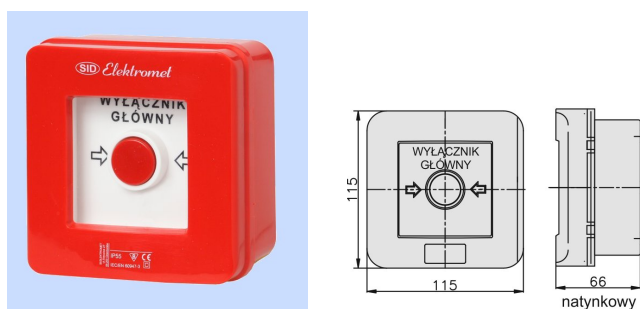

Wyłącznik alarmowy samoczynny n/t WG-1s

Informacje ogólne

GTIN/EAN	5906197486885
Nazwa producenta	ELEKTROMET
ID produktu wg producenta	921440
Nazwa marki	Elektromet

Opis ETIM

Klasa	Wyłącznik awaryjny kompletny (EC002034)
Grupa	Urządzenia niskonapięciowe (EG000017)
Sposób odblokowania	Inne
Liczba styków rozwiernych	1
Liczba styków zwiernych	1
Stopień ochrony (IP)	IP55
Sposób montażu	Montaż powierzchniowy
Z podświetleniem	Nie