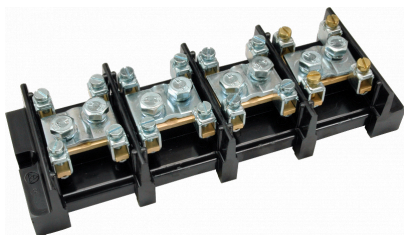

LZ4*70/16_Odgałęźnik instalacyjny 4-segmentowy _czarny

Odgałęźnik instalacyjny 4-segmentowy (zacisk: 4x70mm² - 4x4x16mm²)_czarny_LZ4*70/16

Informacje ogólne

GTIN/EAN	5907813230745
Nazwa producenta	SIMET
ID produktu wg producenta	84056007
Seria produktu	ZACISKI SPECJALNE_ODGAŁĘŻNIKI SPECJALNE
Kraj pochodzenia	Polska
PKWiU	27.33.13.0
KGO	0
Kod celny	85369010

Opis ETIM

Klasa	Blok zaciskowy główny (EC000275)
Grupa	Systemy dystrybucji energii / Rozdzielnice (EG000015)
Liczba biegunów	4
Typ połączenia	Śrubowy
Sposób montażu	Szyna DIN / śruba
Ostłona izolacyjna przed dotykiem	Nie
Wysokość	60 mm
Szerokość	50 mm
Głębokość	230 mm