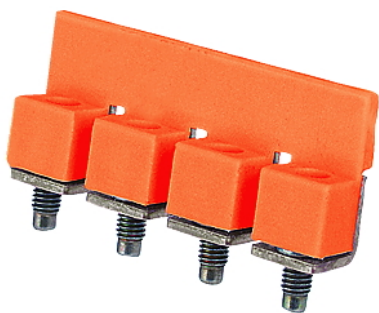

Zwieracz gwintowy zespolony pomarańczowy ZZ4-4.0

Zwieracz gwintowy zespolony, il. poł. 4, dla złączek: ZSG 1-4.0N_pomarańczowy_ZZ4-4.0

Informacje ogólne

GTIN/EAN	5907813214837
Nazwa producenta	SIMET
ID produktu wg producenta	18321148
Seria produktu	OSPRZĘT DO ZŁĄCZEK SZYNOWYCH
Kraj pochodzenia	Polska
PKWiU	27.33.13.0
KGO	0
Kod celny	85369001

Opis ETIM

Klasa	Złączka szynowa poprzeczna / mostek (EC000489)
Grupa	Złączki szynowe / zaciski do montażu na szynie (EG000012)
Model	Złącze poprzeczne
Liczba mostkowanych złączek	4
Wykonanie przeciwwybuchowe Ex-e - potwierdzone	Nie
Prąd znamionowy In	32 A
Napięcie znamionowe	800 V
Z izolacją	Tak
Z ochroną przed dotykiem	Tak
Sposób montażu	Przykręcanie
Rozstaw (rozmiar rastra)	6,5 mm
Kolor	Pomarańczowy