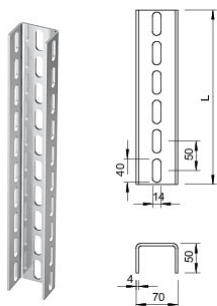

Szyna profilowa - 6341995

Wieszak U 70x50x6000, V4A, A4

Informacje ogólne

GTIN/EAN	4012196411634
Alt. ID produktu	6341995
Nazwa producenta	OBO BETTERMANN
ID produktu wg producenta	6341995
Seria produktu	US 7-Serie
Kraj pochodzenia	Niemcy
PKWiU	25.11.23.0
Kod celny	73089059

Opis ETIM

Klasa	Wspornik / szyna profilowana (EC000386)
Grupa	Kablowe systemy nośne (EG000004)
Długość	6000 mm
Szerokość	70 mm
Wysokość	50 mm
Szerokość szczeliny	40 mm
Grubość materiału	4 mm
Kształt profilu	Profil U
Model	Profil pojedynczy
Rodzaj perforacji	3 strony perforowane
Szerokość otworu	14 mm
Z ząbieniami	Nie
Odlamywane	Nie
System utrzymania sprawności działania E30, E90 w czasie pożaru	Nie
Materiał	Stal
Zabezpieczenie powierzchni	Inne
Kolor	Brak