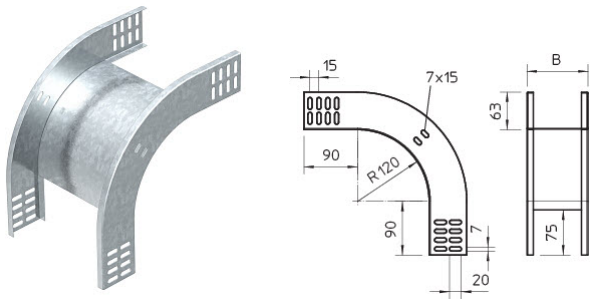

Łuk pionowy 90° - 7007080

Łuk pionowy 90° 60x600, St, FT

Informacje ogólne

GTIN/EAN	4012195863328
Alt. ID produktu	7007080
Nazwa producenta	OBO BETTERMANN
ID produktu wg producenta	7007080
Kraj pochodzenia	Węgry
PKWiU	25.11.23.0
Kod celny	73089059

Opis ETIM

Klasa	Łuk do korytek kablowych (EC002400)
Grupa	Kablowe systemy nośne (EG000004)
Zmiana kierunku	Pionowy opadający
Kąt zgięcia	90°
Wysokość korytka kablowego	60 mm
Szerokość korytka kablowego	600 mm
Grubość materiału	1 mm
Perforacja boczna	Nie
Perforacja montażowa w części dolnej	Nie
Układ otworów montażowych NATO	Nie
Model	Bez łącznika
Model szerokorozpiętościowy	Nie
System utrzymania sprawności działania E30, E90 w czasie pożaru	Nie
Materiał	Stal
Stal nierdzewna, wytrawiona	Nie
Gatunek materiału	Inne
Zabezpieczenie powierzchni	O cynk ogniowy zanurzeniowy
Kolor	Brak