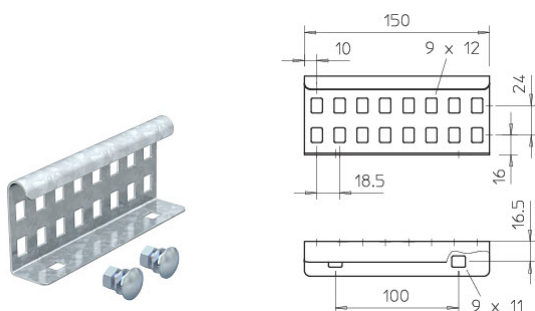

Łącznik wzdluzny - 6208843

Łącznik wzdluzny do drabinek kablowych 64x150, St, FT

Informacje ogólne

GTIN/EAN	4012195065562
Alt. ID produktu	6208843
Nazwa producenta	OBO BETTERMANN
ID produktu wg producenta	6208843
Kraj pochodzenia	Węgry
PKWiU	25.11.23.0
Kod celny	73089059

Opis ETIM

Klasa	Łącznik do kablowych systemów nośnych (EC002413)
Grupa	Kablowe systemy nośne (EG000004)
Model	Łącznik wzdluzny
Łącznik przegubowy poziomy	Nie
Łącznik przegubowy pionowy	Nie
Rodzaj połączenia	Złącze śrubowe
Do korytek siatkowych	Nie
Do drabinek kablowych	Tak
Do korytek kablowych	Nie
Do kablowego systemu nośnego o wysokości	60 mm
Odpowiednie do korytek siatkowych o grubości drutu	Nie dotyczy
Długość	150 mm
System utrzymania sprawności działania E30, E90 w czasie pożaru	Tak
Materiał	Stal
Stal nierdzewna, wytrawiona	Nie
Gatunek materiału	Inne
Zabezpieczenie powierzchni	O cynk ogniowy zanurzeniowy
Kolor	Brak
Numer RAL	Nie dotyczy