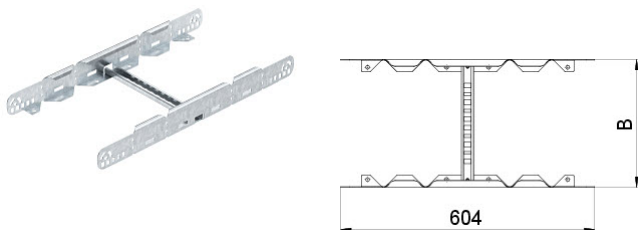

Łącznik wielofunkcyjny - 6225712

Łącznik wielofunkcyjny dla drabin kablowych 60x300, St, FS

Informacje ogólne

GTIN/EAN	4012196443253
Alt. ID produktu	6225712
Nazwa producenta	OBO BETTERMANN
ID produktu wg producenta	6225712
Kraj pochodzenia	Węgry
PKWiU	25.11.23.0
Kod celny	73089059

Opis ETIM

Klasa	Łącznik do kablowych systemów nośnych (EC002413)
Grupa	Kablowe systemy nośne (EG000004)
Model	Łącznik wzdłużny i kątowy
Łącznik przegubowy poziomy	Tak
Łącznik przegubowy pionowy	Nie
Rodzaj połączenia	Złącze śrubowe
Do korytek siatkowych	Nie
Do drabinek kablowych	Tak
Do korytek kablowych	Nie
Do kablowego systemu nośnego o szerokości	300..300 mm
Do kablowego systemu nośnego o wysokości	60 mm
Długość	604 mm
System utrzymania sprawności działania E30, E90 w czasie pożaru	Nie
Materiał	Stal
Stal nierdzewna, wytrawiona	Nie
Gatunek materiału	Inne
Zabezpieczenie powierzchni	O cynk galwaniczny
Kolor	Brak