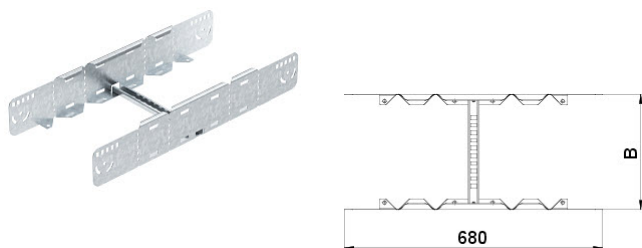

Łącznik wielofunkcyjny - 6225756

Łącznik uniwersalny do drabin kablowych 110x500, St, FS

Informacje ogólne

GTIN/EAN	4012196443376
Alt. ID produktu	6225756
Nazwa producenta	OBO BETTERMANN
ID produktu wg producenta	6225756
Kraj pochodzenia	Węgry
PKWiU	25.11.23.0
Kod celny	73089059

Opis ETIM

Klasa	Łącznik do kablowych systemów nośnych (EC002413)
Grupa	Kablowe systemy nośne (EG000004)
Model	Łącznik wzdłużny i kątowy
Łącznik przegubowy poziomy	Nie
Łącznik przegubowy pionowy	Nie
Rodzaj połączenia	Złącze śrubowe
Do korytek siatkowych	Nie
Do drabinek kablowych	Tak
Do korytek kablowych	Nie
Do kablowego systemu nośnego o szerokości	500..500 mm
Do kablowego systemu nośnego o wysokości	110 mm
Długość	680 mm
System utrzymania sprawności działania E30, E90 w czasie pożaru	Nie
Materiał	Stal
Stal nierdzewna, wytrawiona	Nie
Gatunek materiału	Inne
Zabezpieczenie powierzchni	Ocynk galwaniczny
Kolor	Brak