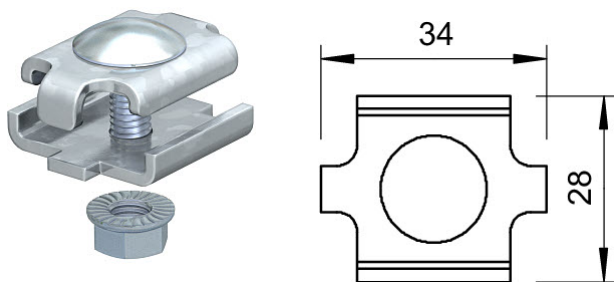

Łącznik stykowy - 6016596

Łącznik stykowy do korytka siatkowego, St, G

Informacje ogólne

GTIN/EAN	4012196520510
Alt. ID produktu	6016596
Nazwa producenta	OBO BETTERMANN
ID produktu wg producenta	6016596
Kraj pochodzenia	Węgry
PKWiU	25.11.23.0
Kod celny	73089059

Opis ETIM

Klasa	Łącznik do kablowych systemów nośnych (EC002413)
Grupa	Kablowe systemy nośne (EG000004)
Model	Łącznik wzdłużny
Łącznik przegubowy poziomy	Nie
Łącznik przegubowy pionowy	Nie
Rodzaj połączenia	Złącze śrubowe
Do korytek siatkowych	Tak
Do drabinek kablowych	Nie
Do korytek kablowych	Nie
Do kablowego systemu nośnego o szerokości	0..0 mm
Odpowiednie do korytek siatkowych o grubości drutu	3,9..4,9 mm
Długość	34 mm
System utrzymania sprawności działania E30, E90 w czasie pożaru	Nie
Materiał	Stal
Stal nierdzewna, wytrawiona	Nie
Gatunek materiału	Inne
Zabezpieczenie powierzchni	Ocynk galwaniczny/elektrolityczny
Kolor	Brak