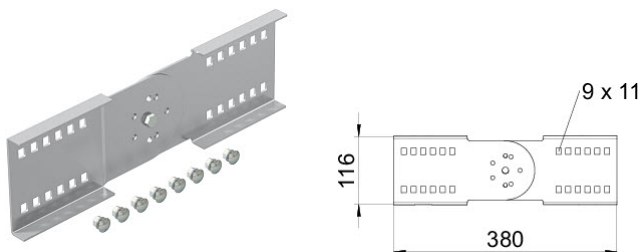

## Łącznik przegubowy - 6091338

Łącznik przegubowy do sys.drab. szerokorozp.110 110x380, V2A, A2

### Informacje ogólne

GTIN/EAN	4012196897018
Alt. ID produktu	6091338
Nazwa producenta	OBO BETTERMANN
ID produktu wg producenta	6091338
Kraj pochodzenia	Węgry
PKWiU	25.11.23.0
Kod celny	73089059

### Opis ETIM

Klasa	Łącznik do kablowych systemów nośnych (EC002413)
Grupa	Kablowe systemy nośne (EG000004)
Model	Łącznik wzdłużny
Łącznik przegubowy poziomy	Nie
Łącznik przegubowy pionowy	Tak
Rodzaj połączenia	Złącze śrubowe
Do korytek siatkowych	Nie
Do drabinek kablowych	Tak
Do korytek kablowych	Tak
Do kablowego systemu nośnego o wysokości	110 mm
System utrzymania sprawności działania E30, E90 w czasie pożaru	Nie
Materiał	Stal
Stal nierdzewna, wytrawiona	Nie
Zabezpieczenie powierzchni	Inne
Kolor	Brak