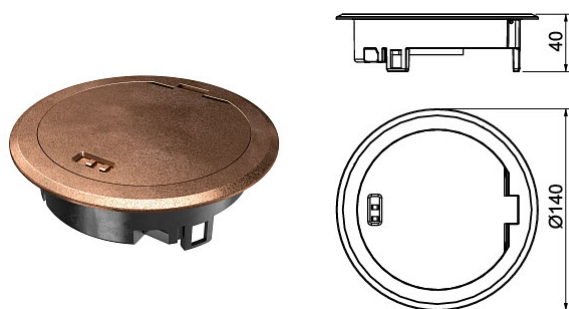

Kaseta zasilająca - 7408854

Kaseta zasilająca, miedź z wyjściem przewodu, Zn, Cu

Informacje ogólne

GTIN/EAN	4012196459292
Alt. ID produktu	7408854
Nazwa producenta	OBO BETTERMANN
ID produktu wg producenta	7408854
Kraj pochodzenia	Węgry
PKWiU	27.12.31.0
Kod celny	85371098

Opis ETIM

Klasa	Wkład do montażu podpodłogowego (EC000024)
Grupa	Systemy instalacji podpodłogowych (EG000005)
Wykonanie pokrywy	Okrągły
Do czyszczenia na mokro	Tak
Do kanałów podpodłogowych	Nie
Do niewypełnionych podłóg	Tak
Do instalacji z podwójnym dnem	Tak
Materiał	Odlew cynku
Zabezpieczenie powierzchni	Patynowana miedź
Z wgłębieniem/wycięciem na wykładzinę podłogową	Nie
Ramka ochronna do wykładziny podłogowej	Tak
Minimalna głębokość	85 mm
Kolor	Inne
Długość zewnętrzna	Nie dotyczy
Szerokość zewnętrzna	Nie dotyczy
Średnica zewnętrzna	140 mm
Długość wbudowania	Nie dotyczy
Szerokość wbudowania	Nie dotyczy
Średnica wbudowania	122 mm