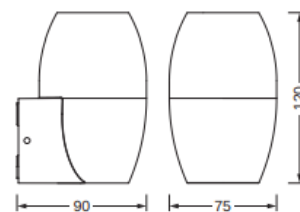

Oprawa zewnętrzna ENDURA CLASSIC CANNON UP GU10 DG LEDV

Informacje ogólne

GTIN/EAN	4058075554474
Nazwa producenta	LEDVANCE
ID produktu wg producenta	4058075554474

Opis ETIM

Klasa	Oprawa ścienna/sufitowa (EC002892)
Grupa	Oprawy oświetleniowe (EG000027)
Do montażu ściennego	Tak
Przystosowane do zawieszenia	Nie
Do montażu sufitowego	Nie
Do montażu wbudowanego	Nie
Do montażu natynkowego	Tak
Oprawka	GU10
Materiał obudowy	Aluminium
Kolor obudowy	Szary
Rodzaj napięcia	AC
Napięcie znamionowe	220..240 V
Ściemniacz 0-10 V	Nie
Ściemniacz 1-10 V	Nie
Ściemniacz DALI-2	Nie
Ściemniacz DALI	Nie
Ściemniacz DMX	Nie
Ściemniacz DSI	Nie
Potencjometr ściemniacza (zintegrowany)	Nie
Ściemniacz GPRS	Nie
Ściemniacz LineSwitch	Nie
Ściemniacz systemowy producenta	Nie
Ściemniacz PWM	Nie