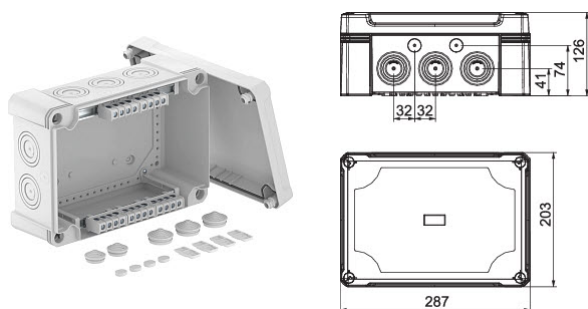

## Puszka odgałęźna - 2005214

Puszka odgałęźna ze złączką kablową 286x202x125, PC, jasnoszary, 7035

### Opis ETIM

Klasa	Puszka, obudowa do montażu na ścianie/suficie (EC002600)
Grupa	Materiały łączeniowe (EG000048)
Maksymalny przekrój przewodu	25 mm <sup>2</sup>
Wyposażenie	Zacisk
Model/kształt/forma	Prostokątny
Sposób montażu	Montaż ścienny/sufitowy
Wpusty z tyłu	Nie
Długość	286 mm
Szerokość	202 mm
Głębokość	126 mm
Zestawialne	Tak
Liczba wpustów	10
Rodzaj przepustu w obudowie	Przetłoczenie
Materiał	Tworzywo sztuczne
Bezhalogenowe	Tak
Zabezpieczenie powierzchni	Stan surowy
Kolor	Szary
Stopień ochrony (IP)	IP67
Sposób mocowania pokrywy	Przykręcenie śrubami
Plombowane	Tak