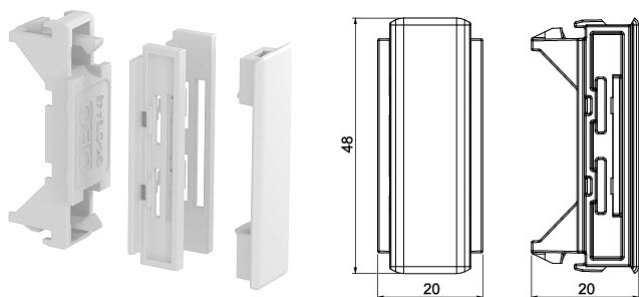

Pokrywa styku pokrywy - 6113030

Pokrywa stykowa do pokrywy Rapid 45-2 48x20x20, PC/ABS, czysta biel, 9010

Informacje ogólne

GTIN/EAN	4012196419159
Alt. ID produktu	6113030
Nazwa producenta	OBO BETTERMANN
ID produktu wg producenta	6113030
Kraj pochodzenia	Węgry
PKWiU	27.33.14.0
Kod celny	39259020

Opis ETIM

Klasa	Ostona miejsc cięcia listw do kanałów elektroinstalacyjnych (EC000800)
Grupa	Kanały instalacyjne ściennie i sufitowe (EG000006)
Głębokość kanału elektroinstalacyjnego	53 mm
Szerokość pokrywy	45 mm
Model	Ostona łączenia pokryw
Model/kształt/forma	Symetryczny
Sposób mocowania	Wypinane
Materiał	Tworzywo sztuczne
Gatunek materiału	Inne
Bezhalogenowe	Tak
Zabezpieczenie powierzchni	Stan surowy
Kolor	Śnieżnobiały
Numer RAL	9010