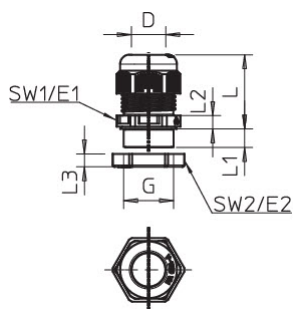

Dławik kablowy - 2024655

Dławik kablowy z przeciwnakrętką PG7, PA, jasnoszary, 7035

Informacje ogólne

GTIN/EAN	4012195861003
Alt. ID produktu	2024655
Nazwa producenta	OBO BETTERMANN
ID produktu wg producenta	2024655
Kraj pochodzenia	Węgry
PKWiU	32.99.11.0
Kod celny	39269097

Opis ETIM

Klasa	Dławnica kablowa (EC000441)
Grupa	Systemy prowadzenia kabli i przewodów (EG000009)
Rodzaj gwintu	PG
Nominalny rozmiar gwintu metrycznego/PG	7
Skok gwintu	1,5 mm
Długość gwintu	8 mm
Długość przekątnej sześciokąta	16,5 mm
Do przewodów o średnicy	2,5..6,5 mm
Materiał	Tworzywo sztuczne
Gatunek materiału	Inne
Zabezpieczenie powierzchni	Stan surowy
Bezhalogenowe	Tak
Wzmocniony włóknem szklanym	Nie
Stopień ochrony (IP)	IP68
Odporność na uderzenia	Nie
Kolor	Jasnoszary
Numer RAL	7035
Ochrona kabla przed zagięciem	Nie
Z przeciwnakrętką	Tak
Model	Prosty

Wkładka uszczelniająca wieloprzewodowa	Nie
Dławnica do kabla płaskiego	Nie
Z odciążeniem naprężeń	Tak
Rodzaj uszczelnienia	Uszczelki
Dławnica kablowa podzielna	Nie
Zakres temperatury pracy	-20..65 °C
Wykonanie przeciwwybuchowe	Nie
Do stref zagrożonych wybuchem gazu	Brak
Do stref zagrożonych wybuchem pyłu	Brak