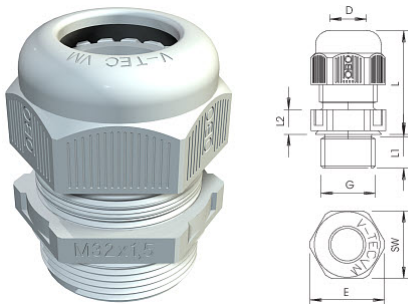

Dławik kablowy - 2022864

Dławik kablowy metryczny M16, PA, jasnoszary, 7035

Informacje ogólne

GTIN/EAN	4012195533238
Alt. ID produktu	2022864
Nazwa producenta	OBO BETTERMANN
ID produktu wg producenta	2022864
Kraj pochodzenia	Węgry
PKWiU	32.99.11.0
Kod celny	39269097

Opis ETIM

Klasa	Dławnica kablowa (EC000441)
Grupa	Systemy prowadzenia kabli i przewodów (EG000009)
Rodzaj gwintu	Metryczny
Nominalny rozmiar gwintu metrycznego/PG	16
Skok gwintu	1,5 mm
Długość gwintu	8 mm
Szerokość klucza	20 mm
Długość przekątnej sześciokąta	22 mm
Do przewodów o średnicy	4,5..10 mm
Materiał	Tworzywo sztuczne
Gatunek materiału	Inne
Zabezpieczenie powierzchni	Stan surowy
Bezhalogenowe	Tak
Wzmocniony włóknem szklanym	Nie
Stopień ochrony (IP)	IP68
Odporność na uderzenia	Nie
Kolor	Jasnoszary
Numer RAL	7035
Ochrona kabla przed zagięciem	Nie
Z przeciwnakrętką	Nie

Model	Prosty
Wkładka uszczelniająca wieloprzewodowa	Nie
Dławnica do kabla płaskiego	Nie
Z odciążeniem naprężeń	Tak
Rodzaj uszczelnienia	Uszczelki
Dławnica kablowa podzielna	Nie
Zakres temperatury pracy	-20..65 °C
Wykonanie przeciwybuchowe	Nie
Do stref zagrożonych wybuchem gazu	Brak
Do stref zagrożonych wybuchem pyłu	Brak