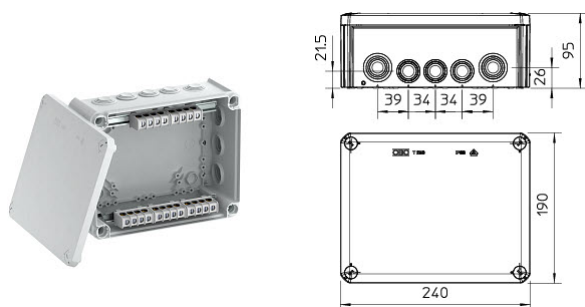

Puszka odgałęźna - 2007444

240x190x95, PP/GF, jasnoszary, 7035

Informacje ogólne

GTIN/EAN	4012195682196
Alt. ID produktu	2007444
Nazwa producenta	OBO BETTERMANN
ID produktu wg producenta	2007444
Kraj pochodzenia	Niemcy
PKWiU	32.99.11.0
Kod celny	39269097

Opis ETIM

Klasa	Puszka, obudowa do montażu na ścianie/suficie (EC002600)
Grupa	Materiały łączeniowe (EG000048)
Maksymalny przekrój przewodu	25 mm ²
Wyposażenie	Zacisk
Model/kształt/forma	Prostokątny
Sposób montażu	Montaż ścienny/sufitowy
Wpusty z tyłu	Tak
Długość	240 mm
Szerokość	190 mm
Głębokość	95 mm
Zestawialne	Tak
Liczba wpustów	16
Rodzaj przepustu w obudowie	Membrana stopniowego cięcia
Materiał	Tworzywo sztuczne
Bezhalogenowe	Tak
Zabezpieczenie powierzchni	Stan surowy
Kolor	Szary
Stopień ochrony (IP)	IP66
Wykonanie pokrywy	Brak
Sposób mocowania pokrywy	Przykręcenie śrubami

Plombowane	Tak
Napięcie znamionowe izolacji Ui	500 V
Zachowanie funkcji	Brak
Z ekranowaniem	Nie
Odporne na warunki atmosferyczne	Nie
Zakres temperatury pracy	-5..60 °C
Wykonanie przeciwwybuchowe	Nie
Do stref zagrożonych wybuchem gazu	Brak
Do stref zagrożonych wybuchem pyłu	Brak