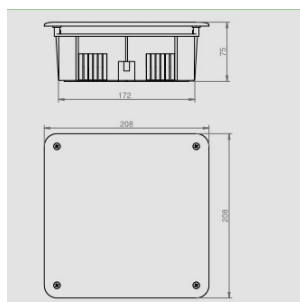

## INSTALL-BOX PUSZKA P/T 185x185x70

### Opis ETIM

Klasa	Puszka, obudowa do montażu w ścianie/suficie (EC002601)
Grupa	Materiały łączeniowe (EG000048)
Sposób montażu	Montaż podtynkowy
Model/kształt/forma	Prostokątny
Rodzaj budowy	Puszka łączeniowa
Model	Pojedynczy
Wyposażenie	Brak
Średnica	Nie dotyczy
Długość	208 mm
Szerokość	208 mm
Głębokość	75..75 mm
Głębokość wewnętrzna	68 mm
Do rur o średnicy	Brak informacji
Do przewodów o średnicy	Brak informacji
Blokada rury	Brak informacji
Wpusty z tyłu	Nie
Liczba wpustów	Nie dotyczy
Materiał	Tworzywo sztuczne
Zabezpieczenie powierzchni	Brak informacji
Kolor	Inne
Stopień ochrony (IP)	IP40
Pokrywa przezroczysta	Nie
Sposób mocowania pokrywy	Przykręcenie śrubami