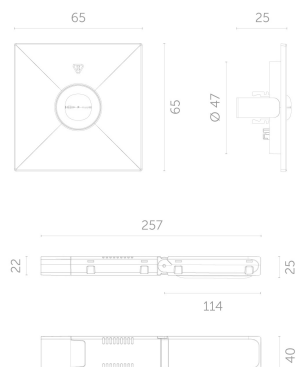

# Oprawa LOVATO P 3 LED IP20 2W (opt. Do drogi ewak.) 1h jednozadaniowa AT czarna

## Informacje ogólne

GTIN/EAN	5902869568408
Nazwa producenta	AWEX
ID produktu wg producenta	LV3P/R/2W/B/1/SE/AT/BL

## Opis ETIM

Klasa	Oprawa awaryjna (EC001957)
Grupa	Oprawy oświetleniowe (EG000027)
Sposób montażu	Do wbudowania
Wyposażenie monitorujące	Automatyczny test samoczynny
Zasilanie	Własna bateria
Rodzaj akumulatora	NiCd
Źródło światła	LED, niewymienne
Zawiera źródło światła	Tak
Materiał obudowy	Tworzywo sztuczne
Kolor obudowy	Czarny
Materiał klosza	Bez pokrywy
Stopień ochrony (IP)	IP20
Odporność udarowa	IK08
Klasa ochronności	II
Maksymalna moc zestawu	2 W
Nominalny czas działania	1.. h
Szerokość	95 mm
Wysokość/głębokość	47,7 mm
Długość	95 mm
Szerokość wbudowania	83 mm