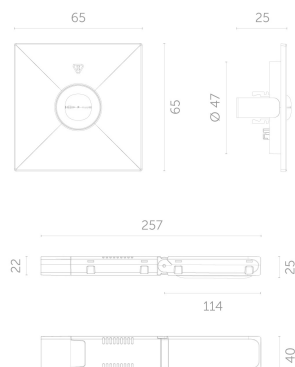

Oprawa LOVATO P 3 LED IP20 1W (opt. Do drogi ewak.) 1h jednozadaniowa AT czarna

Informacje ogólne

GTIN/EAN	5902869560433
Nazwa producenta	AWEX
ID produktu wg producenta	LV3P/R/1W/B/1/SE/AT/BL

Opis ETIM

Klasa	Oprawa awaryjna (EC001957)
Grupa	Oprawy oświetleniowe (EG000027)
Sposób montażu	Do wbudowania
Wyposażenie monitorujące	Automatyczny test samoczynny
Zasilanie	Własna bateria
Rodzaj akumulatora	NiCd
Źródło światła	LED, niewymienne
Zawiera źródło światła	Brak informacji
Materiał obudowy	Tworzywo sztuczne
Kolor obudowy	Czarny
Materiał klosza	Bez pokrywy
Stopień ochrony (IP)	IP20
Odporność udarowa	IK08
Klasa ochronności	II
Maksymalna moc zestawu	1 W
Nominalny czas działania	1.. h
Szerokość	95 mm
Wysokość/głębokość	47,7 mm
Długość	95 mm
Szerokość wbudowania	83 mm