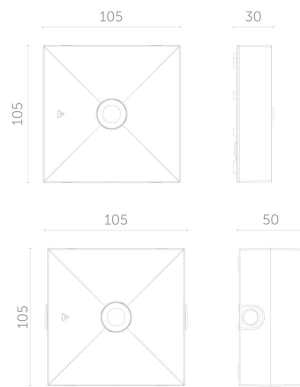

# Oprawa LOVATO N 3 LED IP20 2W (opt. Uniwersalna) 3h jednozadaniowa AT biała